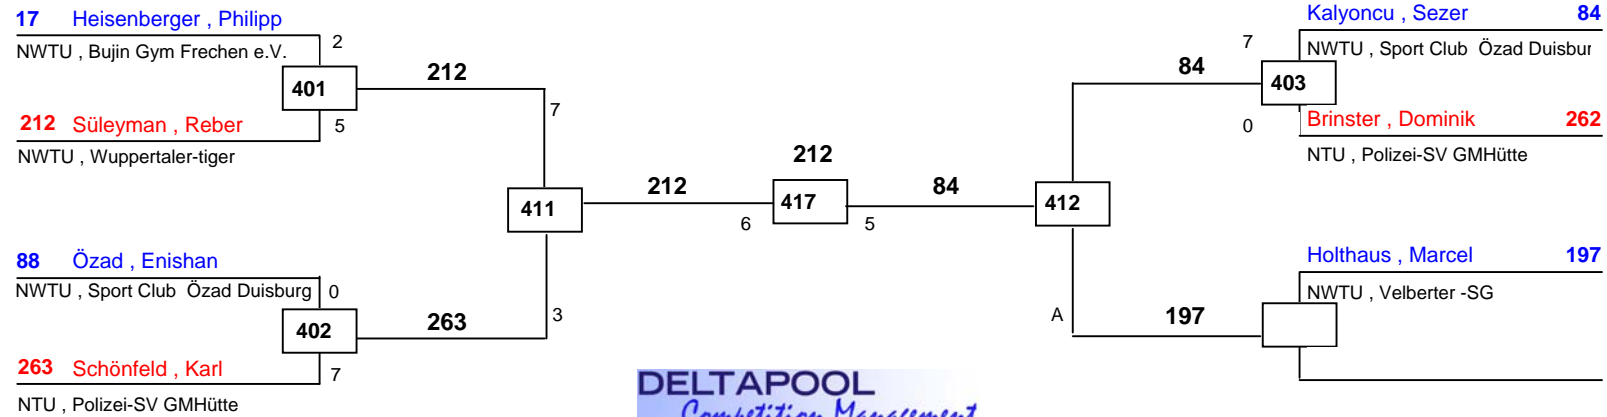

J Bm-49
Westfalen Cup 2008
Bielefeld
am 20.09.2008

DELTAPOOL
Competition Management
by Hamid Rahimi

www.deltapool.de

Copyright by Hamid Rahimi 1994 - 2008

1. **1. Reber Süleyman (Wuppertaler-tiger, NWTU)**
  2. **2. Sezer Kalyoncu (Sport Club Özad Duisburg, NWTU)**
  3. **3. Karl Schönfeld (Polizei-SV GMHütte, NTU)**
  4. **3. Marcel Holthaus (Velberter -SG, NWTU)**