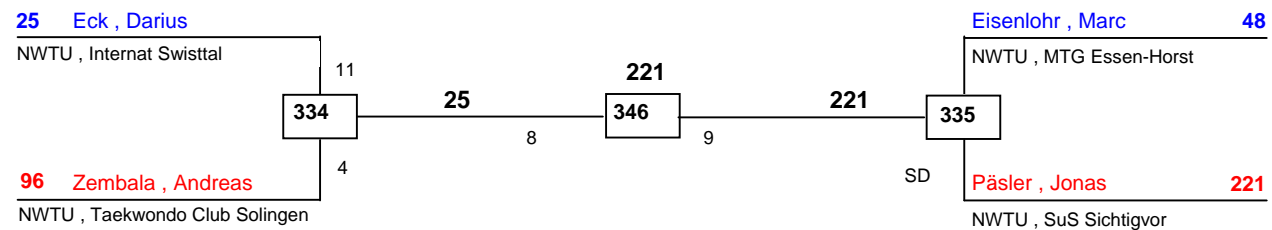

H-78
Westfalen Cup 2008
Bielefeld
am 20.09.2008

DELTAPOOL
Competition Management
by Hamid Rahimi

www.deltapool.de

Copyright by Hamid Rahimi 1994 - 2008

1. Jonas Päsler (SuS Sichtigvor, NWTU)
2. Darius Eck (Internat Swisttal, NWTU)
3. Andreas Zembala (Taekwondo Club Solingen, NWTU)
3. Marc Eisenlohr (MTG Essen-Horst, NWTU)