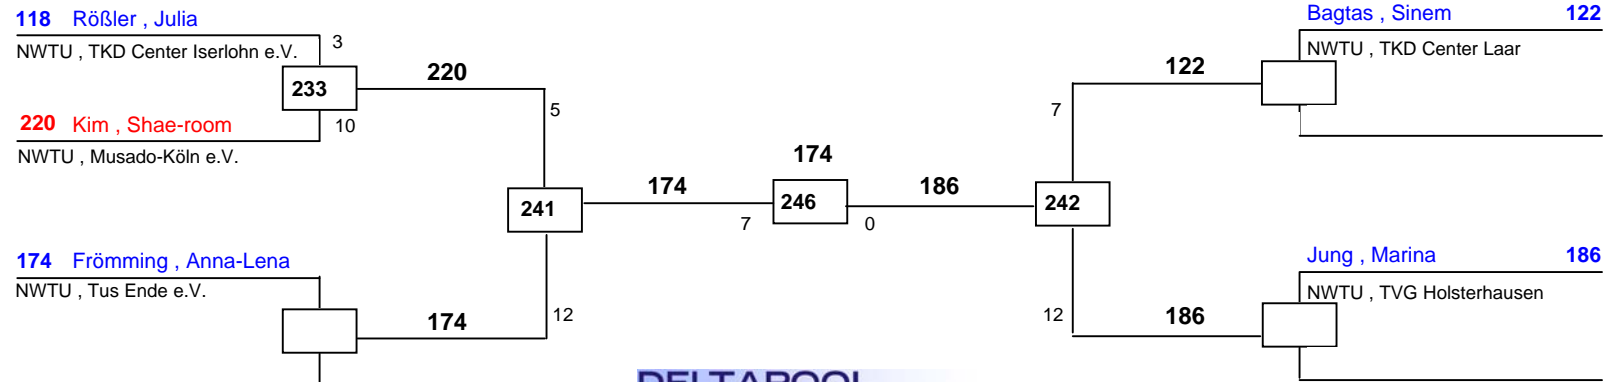

[www.deltapool.de](http://www.deltapool.de)

Copyright by Hamid Rahimi 1994 - 2008

1. Simge Altindag (Taekwondo Club Solingen, NWTU)
2. Nazan Talay (Musado-Köln e.V., NWTU)

J Aw-44  
Westfalen Cup 2008  
Bielefeld  
am 20.09.2008

<b>55</b> Ceren , Filiz		<b>55</b>		Biqmeti , Ardiana	<b>190</b>
NWTU , Olympic Taekwondo Lüdens	7	144	0	NWTU , Velberter -SG	

[www.deltapool.de](http://www.deltapool.de)

Copyright by Hamid Rahimi 1994 - 2008

- 1. Filiz Ceren (Olympic Taekwondo Lüdenscheid, NWTU)**
- 2. Ardiana Biqmeti (Velberter -SG, NWTU)**

J Aw-49  
Westfalen Cup 2008  
Bielefeld  
am 20.09.2008

**DELTAPOOL**  
*Competition Management*  
by Hamid Rahimi