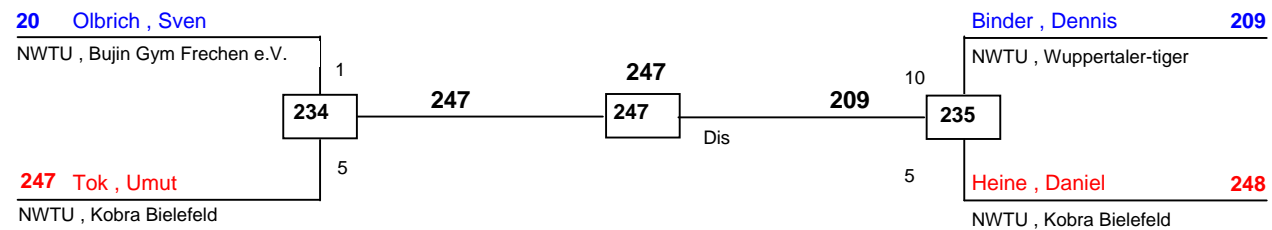

H-62
Westfalen Cup 2008
Bielefeld
am 20.09.2008

DELTAPOOL
Competition Management
by Hamid Rahimi

www.deltapool.de

Copyright by Hamid Rahimi 1994 - 2008

1. Umut Tok (Kobra Bielefeld, NWTU)
2. Dennis Binder (Wuppertaler-tiger, NWTU)
3. Sven Olbrich (Bujin Gym Frechen e.V., NWTU)
3. Daniel Heine (Kobra Bielefeld, NWTU)