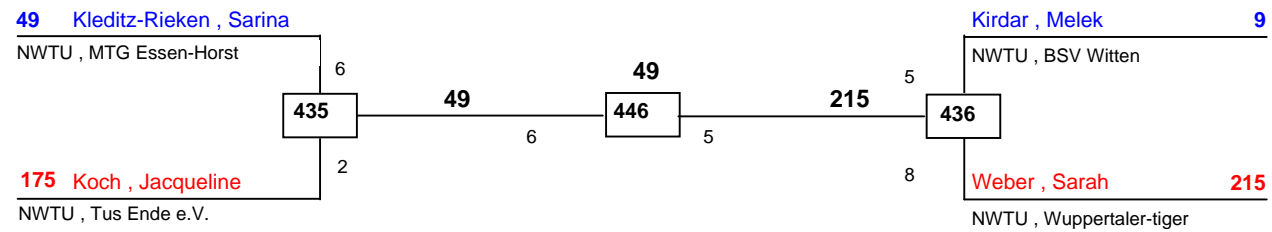

D-51
Westfalen Cup 2008
Bielefeld
am 20.09.2008

DELTAPOOL
Competition Management
by Hamid Rahimi

www.deltapool.de

Copyright by Hamid Rahimi 1994 - 2008

1. Sarina Kleditz-Rieken (MTG Essen-Horst, NWTU)
2. Sarah Weber (Wuppertaler-tiger, NWTU)
3. Jacqueline Koch (Tus Ende e.V., NWTU)
3. Melek Kirdar (BSV Witten, NWTU)