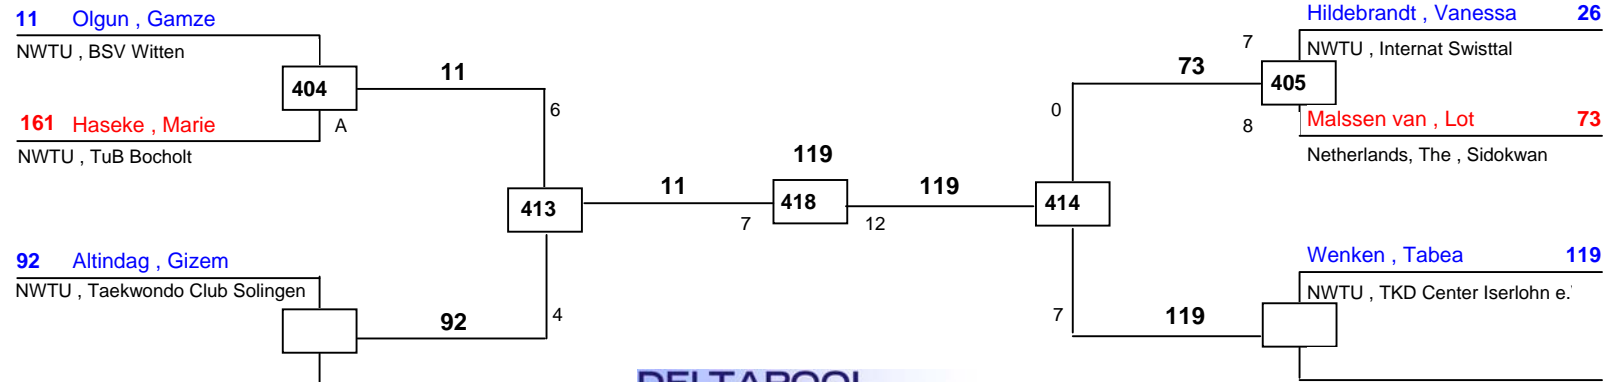

J Bw-41
Westfalen Cup 2008
Bielefeld
am 20.09.2008

DELTAPOOL
Competition Management
by Hamid Rahimi

www.deltapool.de

Copyright by Hamid Rahimi 1994 - 2008

1. **1. Tabea Wenken (TKD Center Iserlohn e.V., NWTU)**
   - **2. Gamze Olgun (BSV Witten, NWTU)**
   - **3. Gizem Altindag (Taekwondo Club Solingen, NWTU)**
   - **3. Lot Malssen van (Sidokwan, Netherlands, The)**