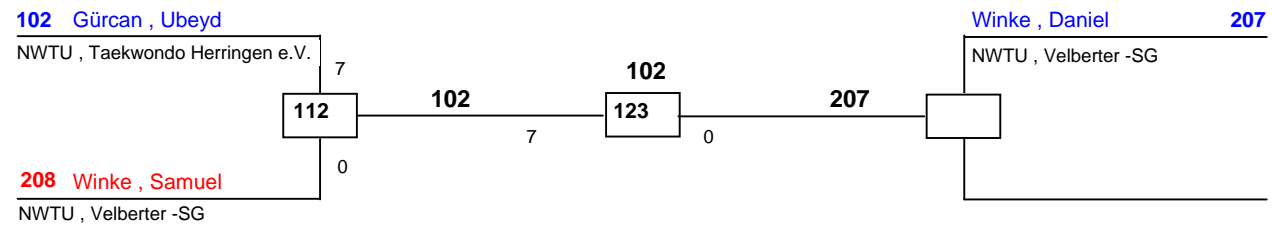

J Dm-22
Westfalen Cup 2008
Bielefeld
am 20.09.2008

DELTAPOOL
Competition Management
by Hamid Rahimi

www.deltapool.de

Copyright by Hamid Rahimi 1994 - 2008

1. Ubeyd Gürcan (Taekwondo Herringen e.V., NWTU)
2. Daniel Winke (Velberter -SG, NWTU)
3. Samuel Winke (Velberter -SG, NWTU)