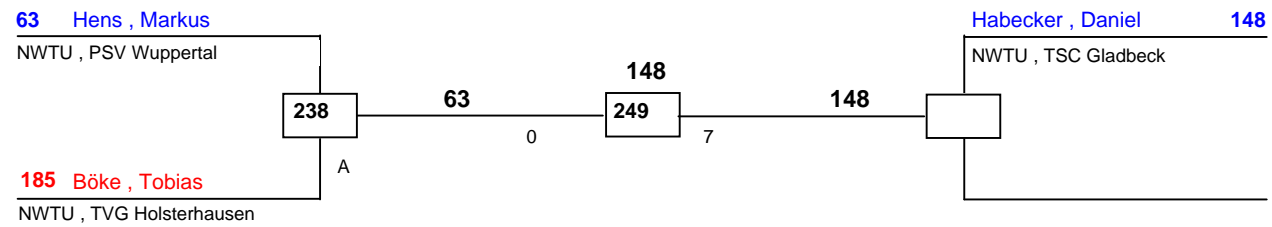

H-84
Westfalen Cup 2008
Bielefeld
am 20.09.2008

DELTAPOOL
Competition Management
by Hamid Rahimi

www.deltapool.de

Copyright by Hamid Rahimi 1994 - 2008

1. Daniel Habecker (TSC Gladbeck, NWTU)
2. Markus Hens (PSV Wuppertal, NWTU)
3. Tobias Böke (TVG Holsterhausen, NWTU)