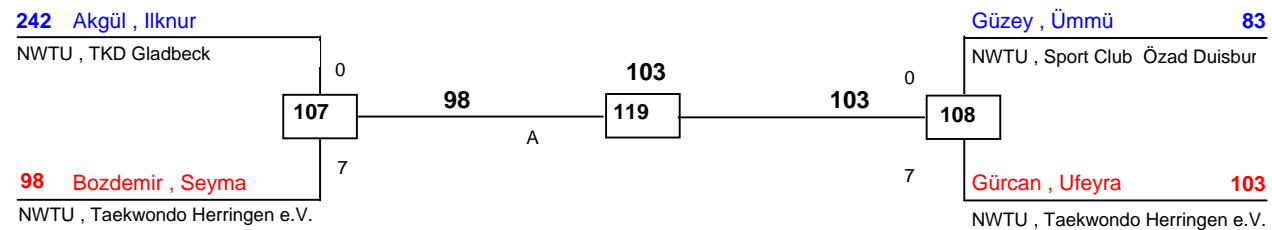

J CW-38
Westfalen Cup 2008
Bielefeld
am 20.09.2008

DELTAPOOL
Competition Management
by Hamid Rahimi

www.deltapool.de

Copyright by Hamid Rahimi 1994 - 2008

1. Ufeyra Gürcan (Taekwondo Herringen e.V., NWTU)
2. Seyma Bozdemir (Taekwondo Herringen e.V., NWTU)
3. Ilknur Akgül (TKD Gladbeck, NWTU)
3. Ümmü Güzey (Sport Club Özad Duisburg, NWTU)