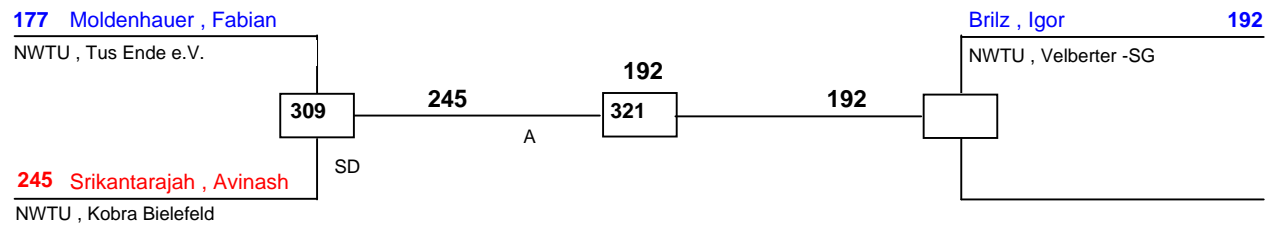

J Cm-38
Westfalen Cup 2008
Bielefeld
am 20.09.2008

DELTAPOOL
Competition Management
by Hamid Rahimi

www.deltapool.de

Copyright by Hamid Rahimi 1994 - 2008

1. Igor Brilz (Velberter -SG, NWTU)
2. Avinash Srikantarajah (Kobra Bielefeld, NWTU)
3. Fabian Moldenhauer (Tus Ende e.V., NWTU)