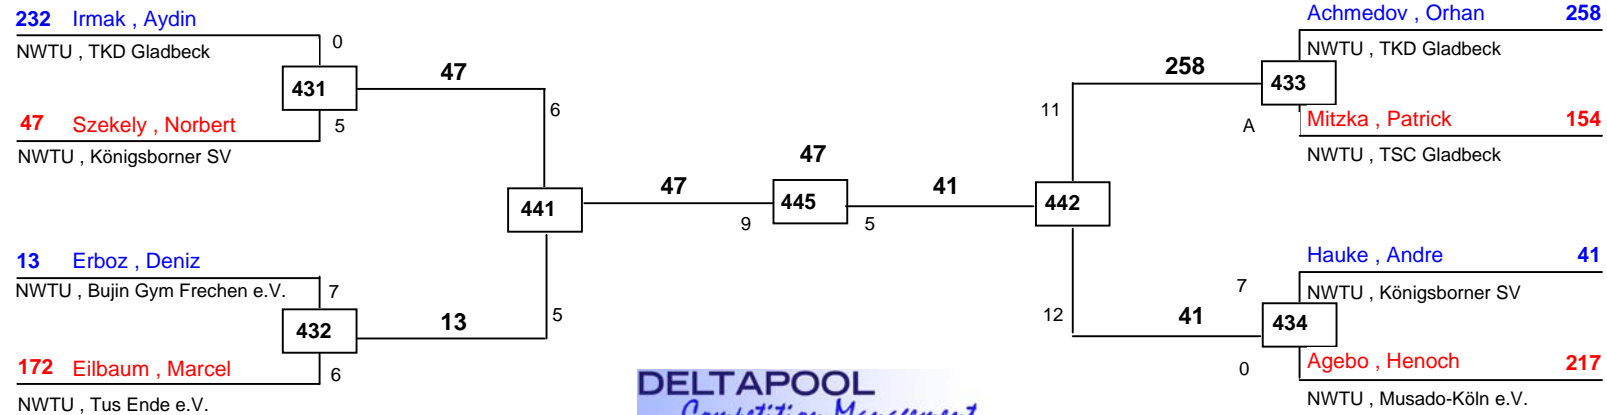

J Am-55
Westfalen Cup 2008
Bielefeld
am 20.09.2008

www.deltapool.de

Copyright by Hamid Rahimi 1994 - 2008

- **1. Norbert Szekely (Königsborner SV, NWTU)**
- **2. Andre Hauke (Königsborner SV, NWTU)**
- **3. Deniz Erboz (Bujin Gym Frechen e.V., NWTU)**
- **3. Orhan Achmedov (TKD Gladbeck, NWTU)**