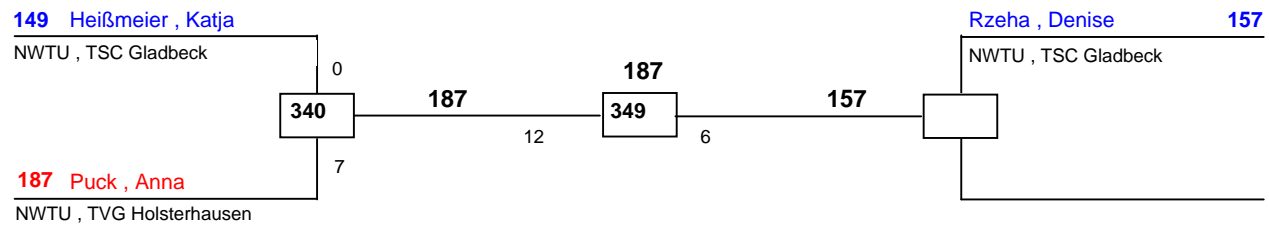

D-63
Westfalen Cup 2008
Bielefeld
am 20.09.2008

www.deltapool.de

Copyright by Hamid Rahimi 1994 - 2008

1. Anna Puck (TVG Holsterhausen, NWTU)
2. Denise Rzeha (TSC Gladbeck, NWTU)
3. Katja Heimeier (TSC Gladbeck, NWTU)