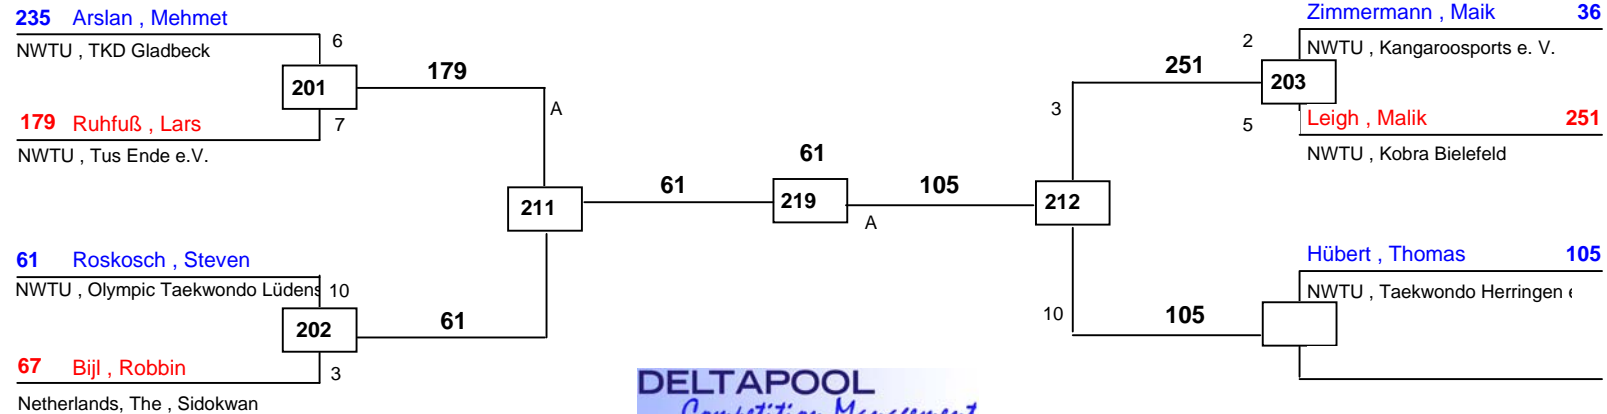

**J Bm-41**  
**Westfalen Cup 2008**  
**Bielefeld**  
**am 20.09.2008**

[www.deltapool.de](http://www.deltapool.de)

Copyright by Hamid Rahimi 1994 - 2008

1. Rolf Rempel (TSC Gladbeck, NWTU)
  2. Marlon Hermann (Musado-Köln e.V., NWTU)
  3. Maarten Kat (Sidokwan, Netherlands, The)
  3. Steffen Hermann (TKD Team Schiefbahn, NWTU)

**J Bm-45**  
**Westfalen Cup 2008**  
**Bielefeld**  
**am 20.09.2008**

[www.deltapool.de](http://www.deltapool.de)

Copyright by Hamid Rahimi 1994 - 2008

- 1. Steven Roskosch (Olympic Taekwondo Lüdensch, NW**
- 2. Thomas Hübert (Taekwondo Herringen e.V., NWTU)**
- 3. Lars Ruhfuß (Tus Ende e.V., NWTU)**
- 3. Malik Leigh (Kobra Bielefeld, NWTU)**