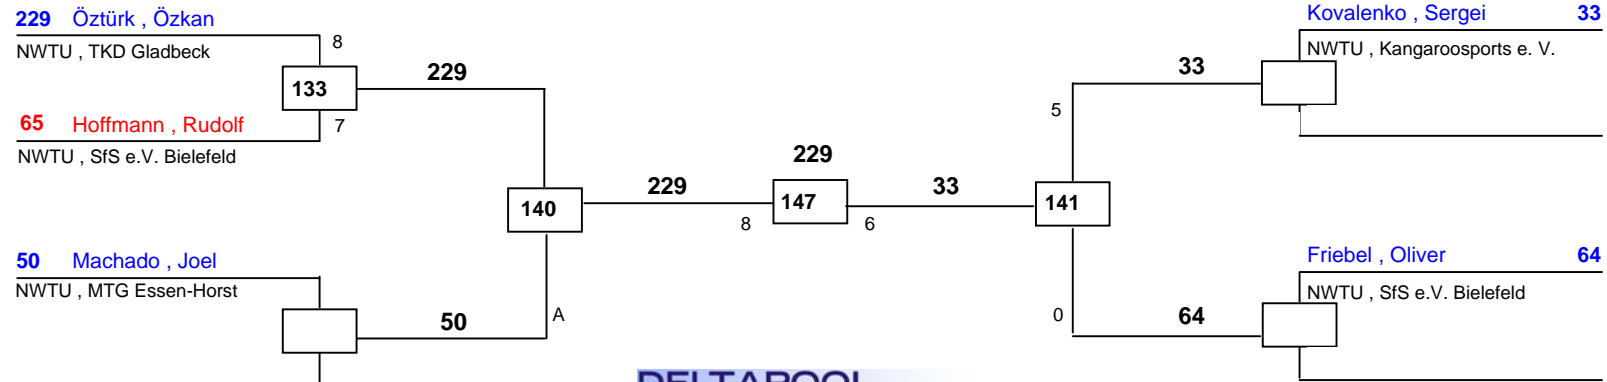

H-67
Westfalen Cup 2008
Bielefeld
am 20.09.2008

DELTAPOOL
Competition Management
by Hamid Rahimi

www.deltapool.de

Copyright by Hamid Rahimi 1994 - 2008

1. Özkan Öztürk (TKD Gladbeck, NWTU)
2. Sergei Kovalenko (Kangaroosports e. V., NWTU)
3. Joel Machado (MTG Essen-Horst, NWTU)
3. Oliver Friebel (SfS e.V. Bielefeld, NWTU)