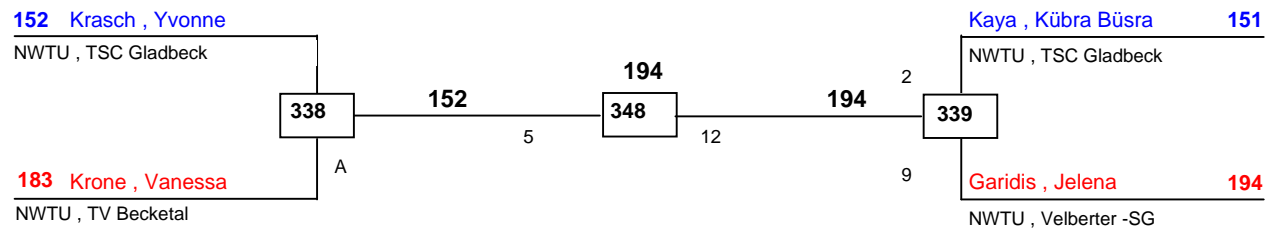

J Aw-55  
Westfalen Cup 2008  
Bielefeld  
am 20.09.2008

**DELTAPOOL**  
Competition Management  
by Hamid Rahimi

[www.deltapool.de](http://www.deltapool.de)

Copyright by Hamid Rahimi 1994 - 2008

1. Sabrina Pütz (TG Nettetal, NWTU)
2. Natalie Wenzel (AC - Ückerath, NWTU)
3. Ebru Burma (TKD Center Laar, NWTU)
3. Martina Laas (TUS Lipperode, NWTU)

J Aw-59  
Westfalen Cup 2008  
Bielefeld  
am 20.09.2008

**DELTAPOOL**  
Competition Management  
by Hamid Rahimi

[www.deltapool.de](http://www.deltapool.de)

Copyright by Hamid Rahimi 1994 - 2008

1. Jelena Garidis (Velberter -SG, NWTU)
2. Yvonne Krasch (TSC Gladbeck, NWTU)
3. Vanessa Krone (TV Becketal, NWTU)
3. Kübra Büsra Kaya (TSC Gladbeck, NWTU)