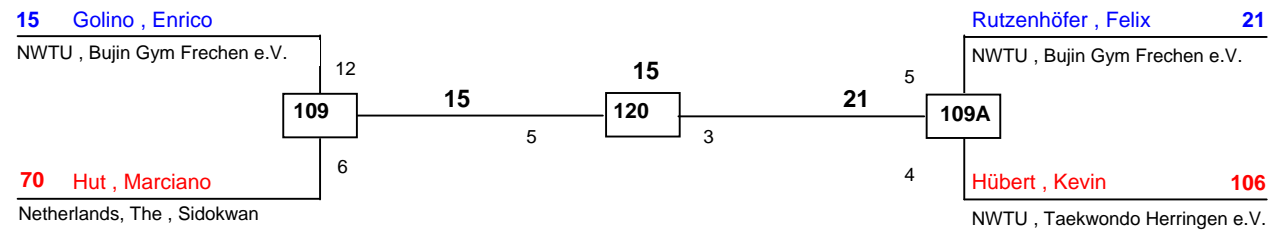

J Bm-37
Westfalen Cup 2008
Bielefeld
am 20.09.2008

DELTAPOOL
Competition Management
by Hamid Rahimi

www.deltapool.de

Copyright by Hamid Rahimi 1994 - 2008

1. Enrico Golino (Bujin Gym Frechen e.V., NWTU)
2. Felix Rutzenhöfer (Bujin Gym Frechen e.V., NWTU)
3. Marciano Hut (Sidokwan, Netherlands, The)
3. Kevin Hübert (Taekwondo Herringen e.V., NWTU)