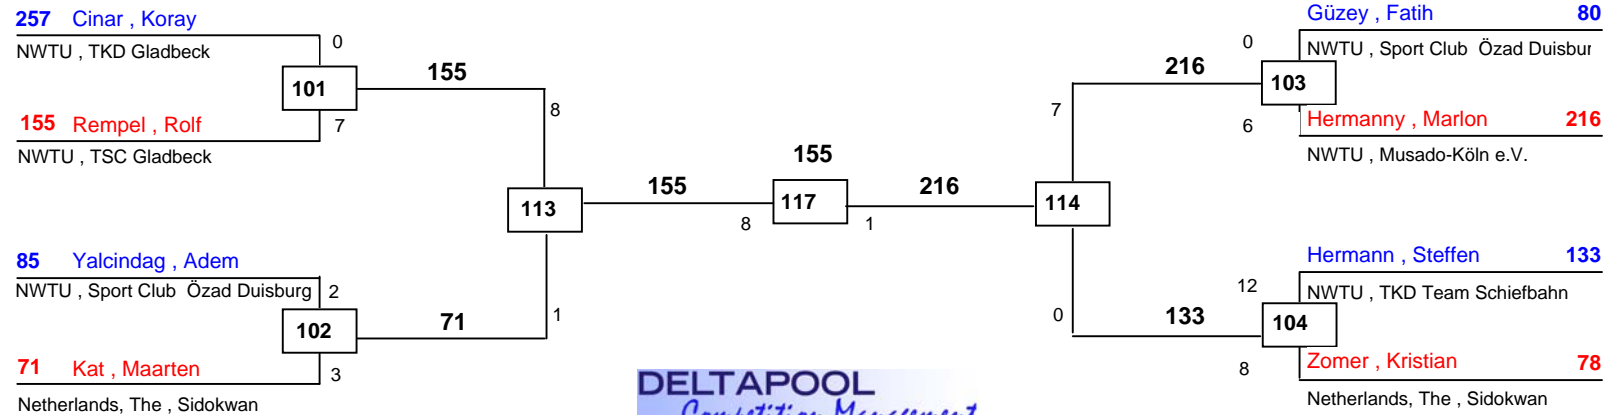

J Bm-41
Westfalen Cup 2008
Bielefeld
am 20.09.2008

www.deltapool.de

Copyright by Hamid Rahimi 1994 - 2008

1. Rolf Rempel (TSC Gladbeck, NWTU)
  2. Marlon Hermann (Musado-Köln e.V., NWTU)
  3. Maarten Kat (Sidokwan, Netherlands, The)
  3. Steffen Hermann (TKD Team Schiefbahn, NWTU)