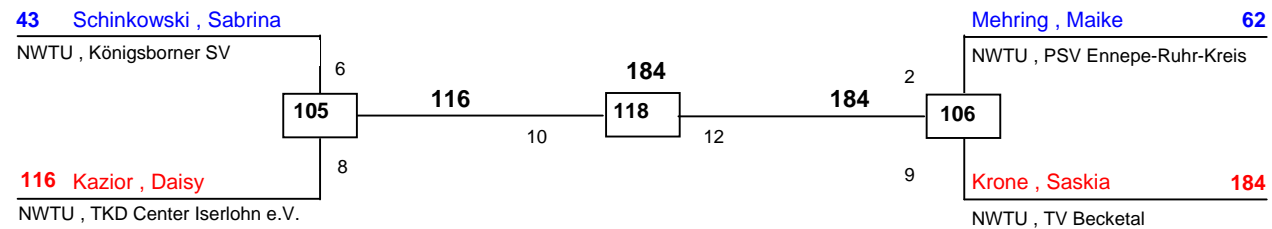

J Bw-59
Westfalen Cup 2008
Bielefeld
am 20.09.2008

DELTAPOOL
Competition Management
by Hamid Rahimi

www.deltapool.de

Copyright by Hamid Rahimi 1994 - 2008

1. Saskia Krone (TV Becketal, NWTU)
2. Daisy Kazior (TKD Center Iserlohn e.V., NWTU)
3. Sabrina Schinkowski (Königsborner SV, NWTU)
3. Maike Mehring (PSV Ennepe-Ruhr-Kreis, NWTU)