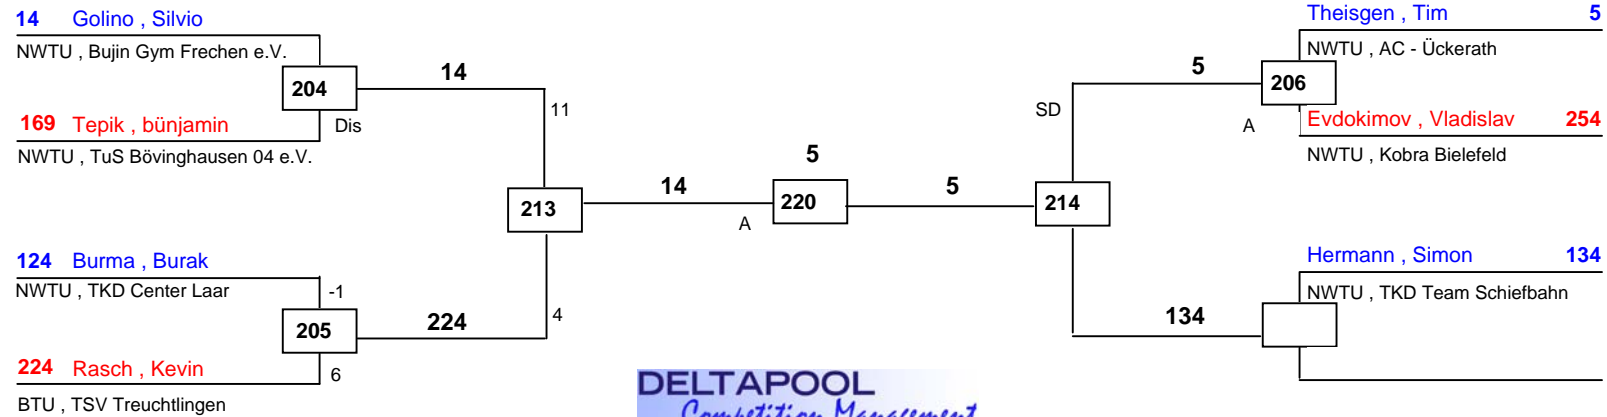

J Cm-35
Westfalen Cup 2008
Bielefeld
am 20.09.2008

www.deltapool.de

Copyright by Hamid Rahimi 1994 - 2008

1. **1. Tim Theisgen (AC - Ückerath, NWTU)**
  2. **2. Silvio Golino (Bujin Gym Frechen e.V., NWTU)**
  3. **3. Kevin Rasch (TSV Treuchtlingen, BTU)**
  4. **3. Simon Hermann (TKD Team Schiefbahn, NWTU)**