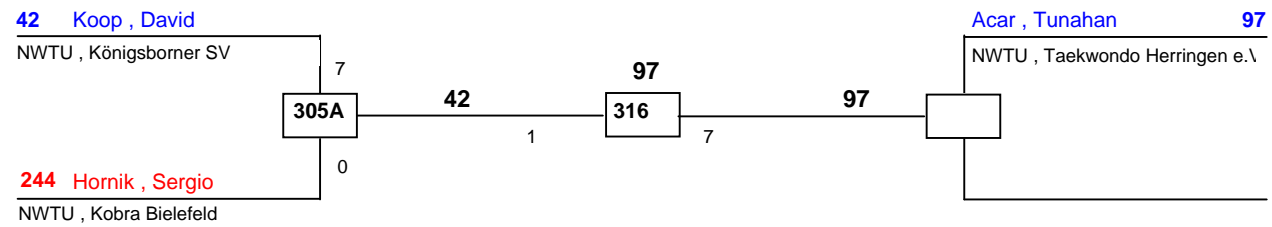

J Dm-26
Westfalen Cup 2008
Bielefeld
am 20.09.2008

DELTAPOOL
Competition Management
by Hamid Rahimi

www.deltapool.de

Copyright by Hamid Rahimi 1994 - 2008

1. Tunahan Acar (Taekwondo Herringen e.V., NWTU)
2. David Koop (Königsborner SV, NWTU)
3. Sergio Hornik (Kobra Bielefeld, NWTU)