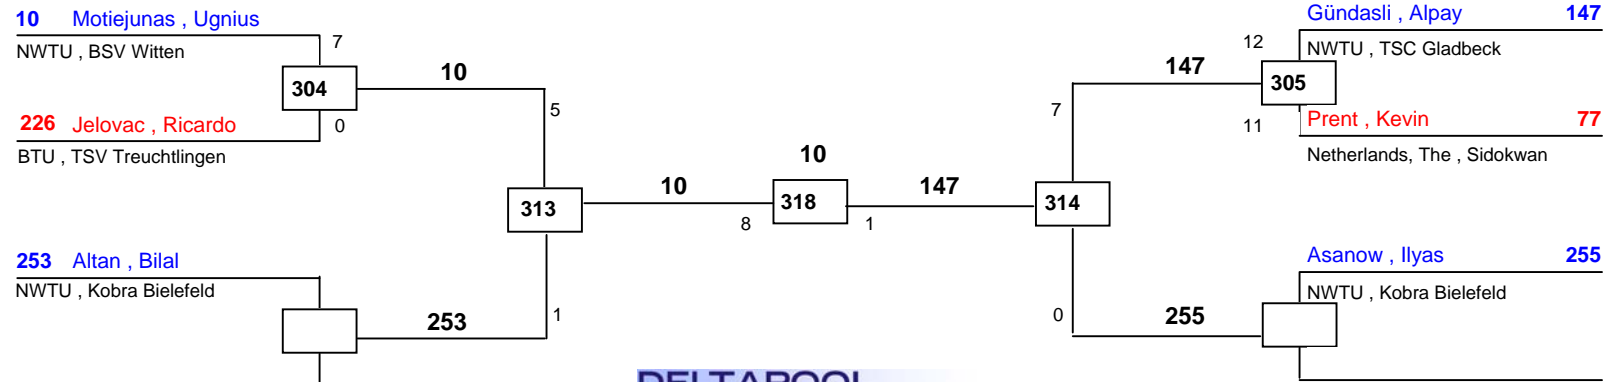

J Cm-45
Westfalen Cup 2008
Bielefeld
am 20.09.2008

DELTAPOOL
Competition Management
by Hamid Rahimi

www.deltapool.de

Copyright by Hamid Rahimi 1994 - 2008

1. **1. Ugnius Motiejunas (BSV Witten, NWTU)**
  2. **2. Alpay Gündasli (TSC Gladbeck, NWTU)**
  3. **3. Bilal Altan (Kobra Bielefeld, NWTU)**
  4. **3. Ilyas Asanow (Kobra Bielefeld, NWTU)**